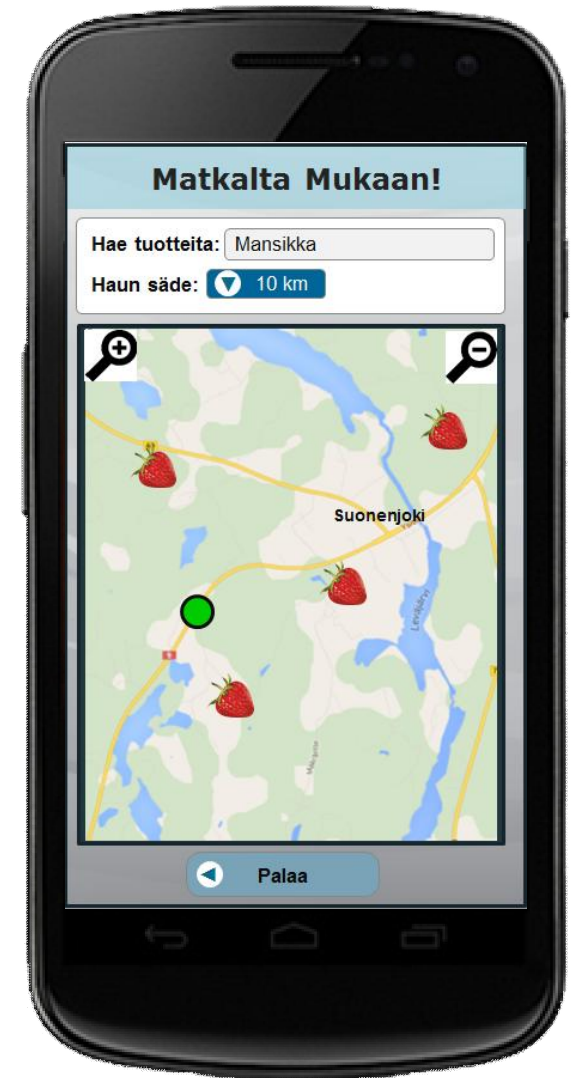

SCATMAN

Screen Shots and Server Examples

March 2017
Basic Presentation

Lähiruoka-mobiilisovellus kuluttajille

- Mobiilisovellus kuluttajien käyttöön:
 - ✓ Tässä työnimenä ”Matkalta Mukaan”
- Toimii älypuhelimissa ja tableteissa:
 - ✓ Valmius Android, Windows Phone ja Apple iOS laitteille
 - ✓ Pilotti toteutetaan yhdelle valitulle puhelinalustalle
 - ✓ Hyödyntää puhelimen GPS-paikannusta ja valittua karttapohjaa (esim. Google kartat)
- Päätoiminnot:
 - ✓ Kartta- ja tekstipohjainen haku alueen tuotteille
 - ✓ Valitun tuotteen tietojen esittäminen
 - ✓ Opastus myyjän luo kartan avulla
 - ✓ Optio: varauksen tai muun viestin lähettäminen tuottajalle

Esimerkkitoteutus

Esimerkkejä Lähiruoka -mobiilisovelluksesta

Lähiuoka-verkkopalvelu tuottajille

- Verkkopalvelu tuottajille :
 - ✓ Käytettävissä yleisimmillä web-selaimilla
 - ✓ Suojattu sisäänkirjautuminen omilla tunnuksilla
- Päätoiminnot:
 - ✓ Omien tietojen hallinta
 - Tilan/myyjän tiedot (osoite, kontakti, logo...)
 - Myytävien tuotteiden tiedot (tuotelajit, määrät, hinta)
 - Aukioloajat
 - Optio: viestin välittäminen ja lukeminen
 - Optio: mainokset?

The screenshot shows a web browser window with the URL <https://www.lahiruoka.fi/login>. The page title is "Lähiuoka.fi". The user is logged in as "info@kerttuli.fi". The page content is for editing location information for "Kerttulin Kotitila, Suonenjoki".

Paikan tiedot

- Perustiedot**
 - Paikan nimi: * Kerttulin Kotitila
 - Kuvaus: Luomutila mansikoille ja perunoille.
 - Tyyppi: * Vihannekset ja hedelmät
- Logo**
 - Valitse kuvalliedosto tietokoneesi kiintolevyltä: No file selected.
 - Buttons: Ei LOGOAA, Lataa uusi kuva, Poista kuva
- Sijainti:**
 - Osoite: * Venetiementie 23
 - Postinumero: * FI-77600
 - Kaupunki: * Suonenjoki
 - Maa: * Finland
 - Aikavyöhyke: * Europe/Helsinki
 - Web-sivu: www.kerttuli.fi