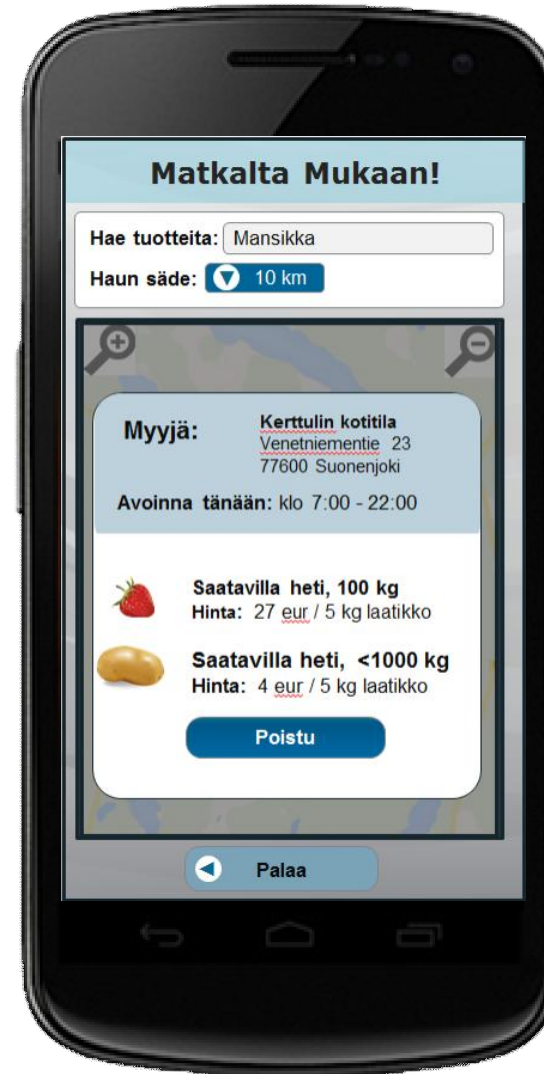

SCATMAN

Screen Shots and Server Examples

March 2017
Basic Presentation

Lähiruoka-mobiilisovellus kuluttajille

- Mobiilisovellus kuluttajien käyttöön:
 - ✓ Tässä työnimenä ”Matkalta Mukaan”
- Toimii älypuhelimissa ja tableteissa:
 - ✓ Valmius Android, Windows Phone ja Apple iOS laitteille
 - ✓ Pilotti toteutetaan yhdelle valitulle puhelinalustalle
 - ✓ Hyödyntää puhelimen GPS-paikannusta ja valittua karttapohjaa (esim. Google kartat)
- Päätoiminnot:
 - ✓ Kartta- ja tekstipohjainen haku alueen tuotteille
 - ✓ Valitun tuotteen tietojen esittäminen
 - ✓ Opastus myyjän luo kartan avulla
 - ✓ Optio: varauksen tai muun viestin lähettäminen tuottajalle

Esimerkkitoteutus

Esimerkkejä Lähiruoka -mobiilisovelluksesta

Lähiuoka-verkkopalvelu tuottajille

- Verkkopalvelu tuottajille :
 - ✓ Käytettävissä yleisimmillä web-selaimilla
 - ✓ Suojattu sisäänkirjautuminen omilla tunnuksilla
- Päätoiminnot:
 - ✓ Omien tietojen hallinta
 - Tilan/myyjän tiedot (osoite, kontakti, logo...)
 - Myytävien tuotteiden tiedot (tuotelajit, määrät, hinta)
 - Aukioloajat
 - Optio: viestin välittäminen ja lukeminen
 - Optio: mainokset?

The screenshot shows a web browser window with the URL <https://www.lahiruoka.fi/login>. The page title is "Lähiuoka.fi". The user is logged in as "info@kerttuli.fi". The page content is for editing location information for "Kerttulin Kotitila, Suonenjoki".

Paikan tiedot

- Perustiedot**
 - Paikan nimi: * Kerttulin Kotitila
 - Kuvaus: Luomutila mansikoille ja perunoille.
 - Tyyppi: * Vihannekset ja hedelmät
- Logo**
 - Valitse kuvalliedosto tietokoneesi kiintolevyltä: No file selected.
 - Buttons: Ei LOGOAA, Lataa uusi kuva, Poista kuva
- Sijainti:**
 - Osoite: * Venetiementie 23
 - Postinumero: * FI-77600
 - Kaupunki: * Suonenjoki
 - Maa: * Finland
 - Aikavyöhyke: * Europe/Helsinki
 - Web-sivu: www.kerttuli.fi